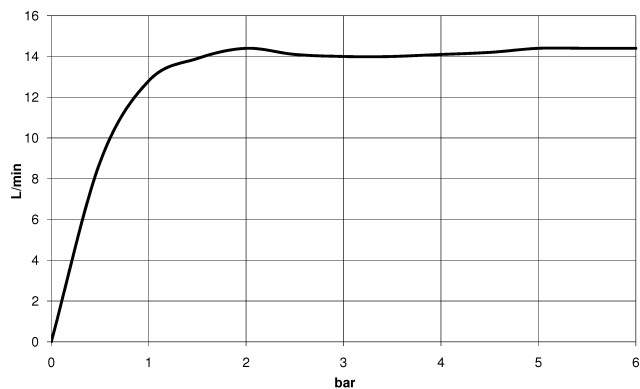

34 459 360

- Saliente ducha de pie 420 mm
- Ø Ducha de lluvia 200 mm
- Ducha efecto lluvia con sistema antical
- Caudal ducha de lluvia máx. 14 l/min
- Función de: 8 l/min
- Inversor giratorio Ducha de pie/ Ducha de mano
- Altura de la grifería hasta el ducha de lluvia (extremo inferior): 985mm
- Altura de la grifería hasta el extremo superior del codo 1160mm
- Rosetas corredizas de dos piezas Ø 65 mm
- Roseta para soporte de ducha Ø 65mm
- Roseta para fijación a pared ø 60mm
- Calibración 150 mm ± 13 mm
- Flexo metálico 1250mm con bloqueo de giro integrado
- Racor 1/2"
- Diámetro de tubo 20 mm

34 459 360
1:10

Diagrama de flujo

Certificado

LGA_38665.

MADISON Showerpipe con termostato de ducha sin ducha de mano - Latón cepillado (Oro 23k)

MADISON

34 459 360

Piezas para otros acabados pueden encontrarse aquí:
Cromo