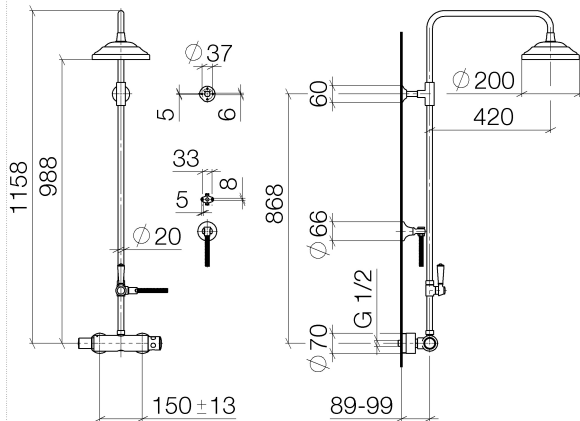

34 459 360

- Saliente ducha de pie 420 mm
- Ø Ducha de lluvia 200 mm
- Ducha efecto lluvia con sistema antical
- Caudal ducha de lluvia máx. 14 l/min
- Función de: 8 l/min
- Inversor giratorio Ducha de pie/ Ducha de mano
- Altura de la grifería hasta el ducha de lluvia (extremo inferior): 985mm
- Altura de la grifería hasta el extremo superior del codo 1160mm
- Rosetas corredizas de dos piezas Ø 65 mm
- Roseta para soporte de ducha Ø 65mm
- Roseta para fijación a pared ø 60mm
- Calibración 150 mm ± 13 mm
- Flexo metálico 1250mm con bloqueo de giro integrado
- Racor 1/2"
- Diámetro de tubo 20 mm

34 459 360
1:10

Diagrama de flujo

Certificado

LGA_38665.

MADISON Showerpipe con termostato de ducha sin ducha de mano - Latón cepillado (Oro 23k)

MADISON

34 459 360

Piezas para otros acabados pueden encontrarse aquí:
Cromo

34 459 360

Lista de piezas de recambios

N°	Número de artículo	Denominación	Cantidad de montaje	Plazo de entrega
1	04 12 05 038 01-28	duchas	1	60
2	04 28 22 101 20-28	caño	1	20
3	90 14 10 011 00 90	sello	1	2
4	90 17 11 037 01-28	soporte	1	-
Ya no se puede pedir el repuesto, solicite el artículo de repuesto.				
5	90 28 22 104 00-28	tubo	1	-
Ya no se puede pedir el repuesto, solicite el artículo de repuesto.				
6	90 17 09 045 01-28	inversor	1	-
Ya no se puede pedir el repuesto, solicite el artículo de repuesto.				
7	09 30 30 064-28	tornillo	1	20
8	09 18 20 011-28	alojamiento	1	20
9	09 28 22 013 90	tubo	1	2
10	11 170 370-28	MADISON Embellecedor para maneta - Latón cepillado (Oro 23k)	1	20
11	09 30 30 062-28	tornillo	1	20
12	09 14 10 122 90	sello	1	2
13	28 104 970-28	Flexo de ducha metálico 1/2" x 1/2" x 1250 mm - Latón cepillado (Oro 23k)	1	10
14	28 050 410-28	soporte	1	60
15	90 28 22 103 00-28	tubo	1	-
Ya no se puede pedir el repuesto, solicite el artículo de repuesto.				
16	90 14 20 002 00 90	sello	1	2
17	04 17 01 044 01-28	grifería	1	20