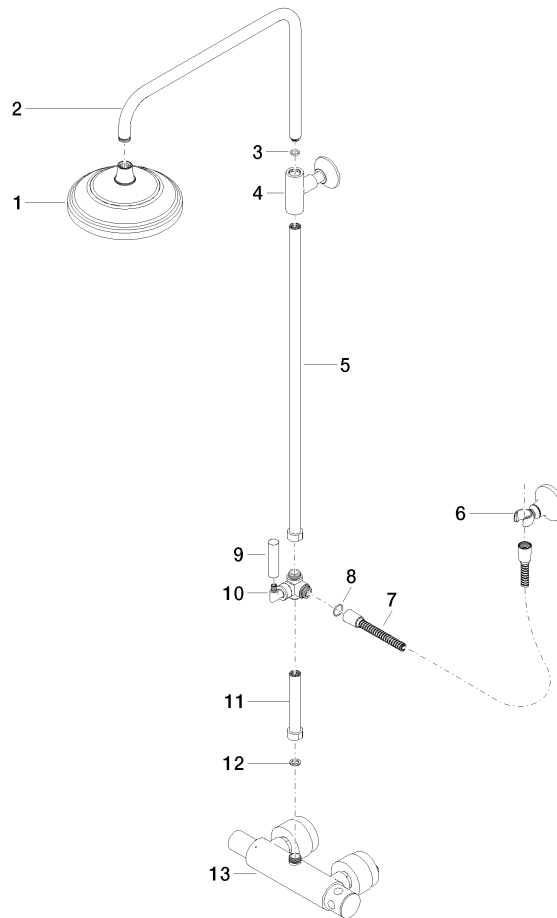

34 459 360

- Saliente ducha de pie 420 mm
- Ø Ducha de lluvia 200 mm
- Ducha efecto lluvia con sistema antical
- Caudal ducha de lluvia máx. 14 l/min
- Función de: 8 l/min
- Inversor giratorio Ducha de pie/ Ducha de mano
- Altura de la grifería hasta el ducha de lluvia (extremo inferior): 985mm
- Altura de la grifería hasta el extremo superior del codo 1160mm
- Rosetas corredizas de dos piezas Ø 65 mm
- Roseta para soporte de ducha Ø 65mm
- Roseta para fijación a pared ø 60mm
- Calibración 150 mm ± 13 mm
- Flexo metálico 1250mm con bloqueo de giro integrado
- Racor 1/2"
- Diámetro de tubo 20 mm

34 459 360
1:10

Diagrama de flujo

Certificado

LGA_38665.

MADISON Showerpipe con termostato de ducha sin ducha de mano - Latón cepillado (Oro 23k)

MADISON

34 459 360

Piezas para otros acabados pueden encontrarse aquí:
Cromo

34 459 360

Lista de piezas de recambios

N°	Número de artículo	Denominación	Cantidad de montaje	Plazo de entrega
1	04 12 05 038 01-28	duchas	1	60
2	04 28 22 101 20-28	caño	1	20
3	90 14 10 011 00 90	sello	1	2
4	90 17 11 037 01-28	soporte	1	-
Ya no se puede pedir el repuesto, solicite el artículo de repuesto.				
5	90 28 22 104 00-28	tubo	1	-
Ya no se puede pedir el repuesto, solicite el artículo de repuesto.				
6	90 17 09 045 01-28	inversor	1	-
Ya no se puede pedir el repuesto, solicite el artículo de repuesto.				
7	09 30 30 064-28	tornillo	1	20
8	09 18 20 011-28	alojamiento	1	20
9	09 28 22 013 90	tubo	1	2
10	11 170 370-28	MADISON Embellecedor para maneta - Latón cepillado (Oro 23k)	1	20
11	09 30 30 062-28	tornillo	1	20
12	09 14 10 122 90	sello	1	2
13	28 104 970-28	Flexo de ducha metálico 1/2" x 1/2" x 1250 mm - Latón cepillado (Oro 23k)	1	10
14	28 050 410-28	soporte	1	60
15	90 28 22 103 00-28	tubo	1	-
Ya no se puede pedir el repuesto, solicite el artículo de repuesto.				
16	90 14 20 002 00 90	sello	1	2
17	04 17 01 044 01-28	grifería	1	20